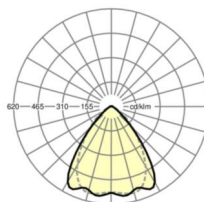

параметры

номер заказа	19530026390
код EAN	4020863441020
номер таможенного тарифа	94051190
Знак прохождения контроля	IP 20, класс защиты I, ENEC10 VDE, F, HACCP DIN10500/Food/IFS-пригодность для применения/BRC, Indoor, CE
Степень ударопрочности IK	IK03 (-20°C bis 40°C)
Температура окружающей среды	ta -20°C в 40°C
Особые свойства	Готовность к IoT «Ready for IoT»
Гарантийный срок	5 лет
Государственные программы поддержки	BEG - государственные субсидии для энергосберегающих зданий (действительна только для Германии)

электротехника

Балласт	Электронный драйвер DALI2 (1 штука)
Мощность системы	73W
сетевое напряжение	230V/50Hz
автоматический предохранитель (пусковой ток)	13 штук/B10, 24 штук/B16, 25 штук/C10, 40 штук/C16
класс энергосбережения/Источник света	C

Оптика

Оснастка	LED, цветопередача/оттенок света CRI ≥ 80 / 6500K
Допуск для координаты цветности (MacAdam)	3SDCM
Номинальный световой поток	12454lm
Срок службы LED	70000h L80/B10 (Tq 40°C), 100000h L80/B50 (Tq 35°C)
светоотдача светильников	170lm/W
Угол излучения	80° (C0) / 75° (C90)
UGR поп./вдоль	20.5 / 21.2

DEEP-LINK

<https://www.regiolum.de/ru/article/19530026390>

Ссылка	LED 13000lm 865
ηLB	100 %
Φ ↓/↑	98 % / 2 %
UGR поп./вдоль	20.5 / 21.2